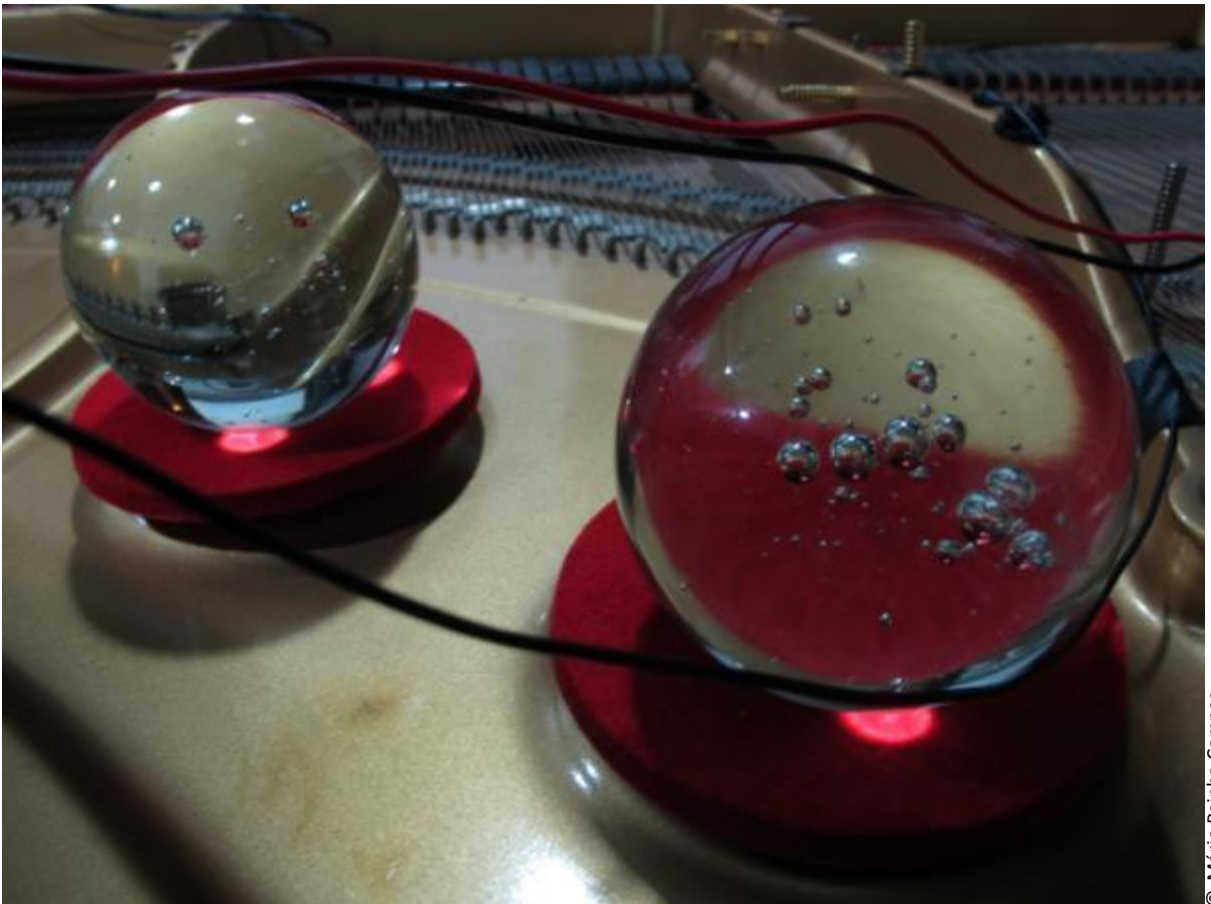

Newsletter_02

© Mário Rainha Campos